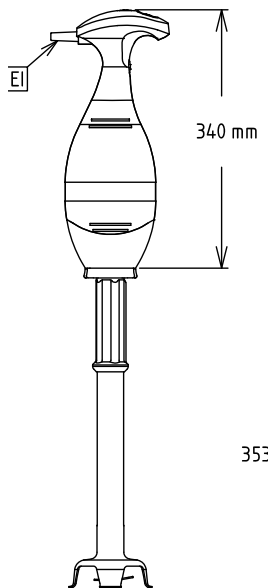

### Szállított tartozékok

- 1 353 mm-es rozsdamentes acél szár kézimixerhez PNC 650132

### Opcionális tartozékok

- Megerősített habverőfej Bermixerhez PNC 650108
- 353 mm-es rozsdamentes acél szár kézimixerhez PNC 650132
- 453 mm-es rozsdamentes acél szár kézimixerhez PNC 650133
- Állítható tartósín, 375-650 mm (a 653294-el együtt használható) PNC 653292
- Tartó kézi mixerhez PNC 653294

### Jóváhagyás

Előnézet

Oldalnézet

EI = Elektromos csatlakozás

Felülnézet

### Technikai információ:

Külső méretek, szélesség:	138 mm
Külső méretek, mélység:	120 mm
Külső méretek, magasság:	665 mm
Szállítási súly:	5.48 kg
Szár hossz:	35 cm

**Szállított tartozékok**

- 1 353 mm-es rozsdamentes acél szár kézipixerhez PNC 650132