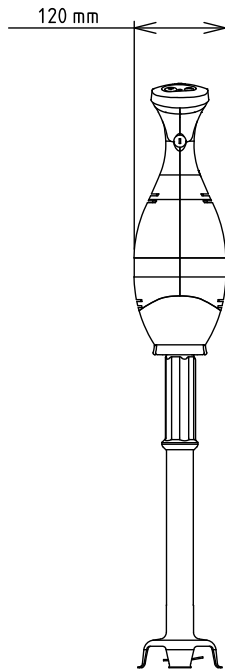

Előnézet

EI = Elektromos csatlakozás

Elektromos

Tápfeszültség:	220-240 V/1 ph/50/60 Hz
Felvett teljesítmény:	0.45 kW
Összes Watt:	0.45 kW

Kapacitás:

Kapacitás (max.):	80 Litre

Technikai információ:

Külső méretek, szélesség:	138 mm
Külső méretek, mélység:	120 mm
Külső méretek, magasság:	665 mm
Szállítási súly:	5.48 kg
Szár hossz:	35 cm