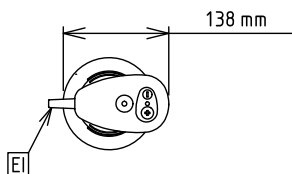

### Jóváhagyás

Előnézet

Oldalnézet

EI = Elektromos csatlakozás

Felülnézet

### Technikai információ:

Külső méretek, szélesség:	138 mm
Külső méretek, mélység:	120 mm
Külső méretek, magasság:	665 mm
Szállítási súly:	5.48 kg
Szár hossz:	35 cm

**Szállított tartozékok**

- 1 353 mm-es rozsdamentes acél szár kézipixerhez PNC 650132